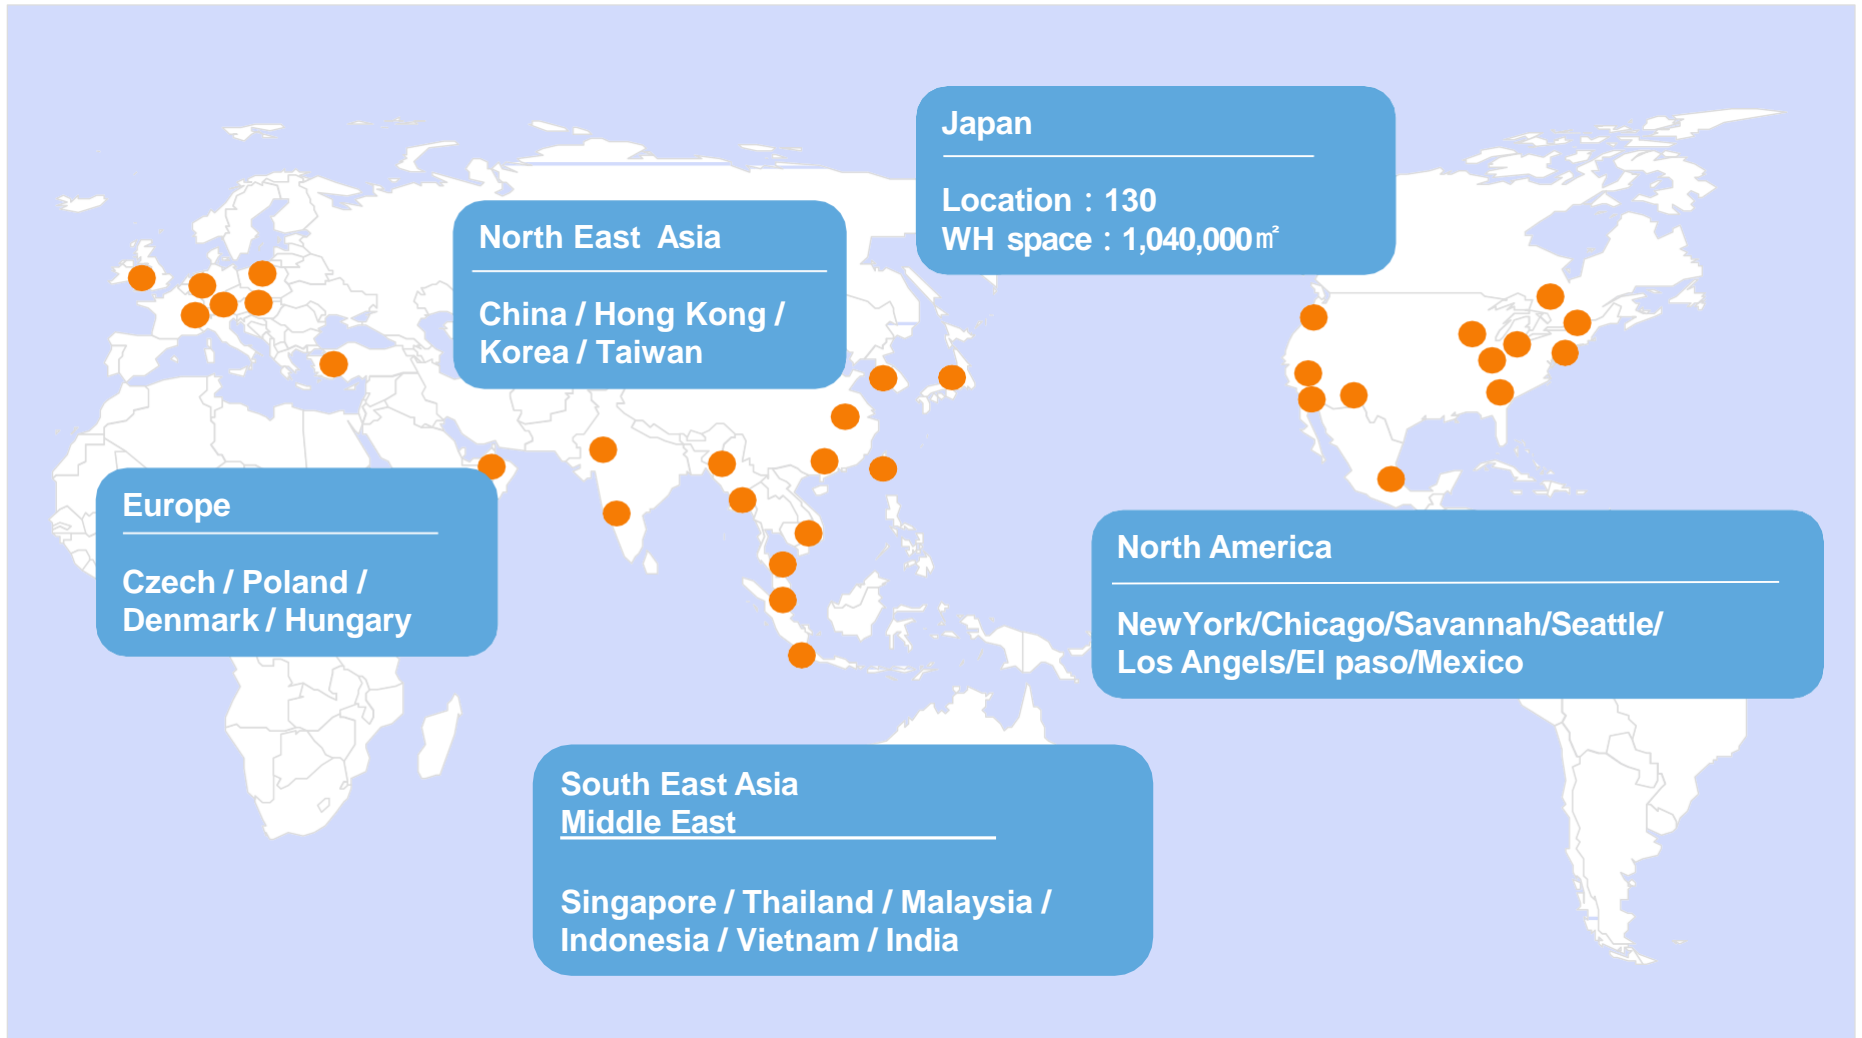

We Move Goods With Total Dedication

MITSUI-SOKO INTERNATIONAL

PT. MITSUI-SOKO INDONESIA

Company & Warehouse Profile

(1) Mitsui-Soko Group

(2) Group Network

We can support All of your Logistics from Origin to Destination across countries.

Delivery Coverage Areas, Points

Jabodetabek	1	Jakarta	Jawa Timur	23	Surabaya
	2	Bogor		24	Sidoarjo
	3	Depok		25	Gresik
	4	Tangerang		26	Pasuruan
Jawa Barat	5	Bekasi	27	Mojoekerto	
	6	Karawang	28	Kediri	
	7	Purwakarta	29	Malang	
	8	Subang	30	Jombang	
	9	Bandung	Sumatera	31	Lampung
	10	Sumedang		32	Palembang
11	Tasikmalaya	33		Jambi	
12	Cirebon	34		Bengkulu	
Banten	13	Indramayu	35	Pekanbaru	
	14	Cikande	36	Medan	
	15	Serang	37	Batam	
Jawa Tengah	16	Cilegon	Bali & Madura	38	Denpasar
	17	Merak		39	Madura
	18	Semarang	Sulawesi	40	Manado
	19	Solo		41	Bitung
Kalimantan	20	Patil	42	Makassar	
	21	Kudus	43	Pontianak	
	22	Jogyakarta	44	Banjarmasin	
	Papua	45	Balikpapan		
		46	Ambon		
47		Jayapura			
			48	Sorong	