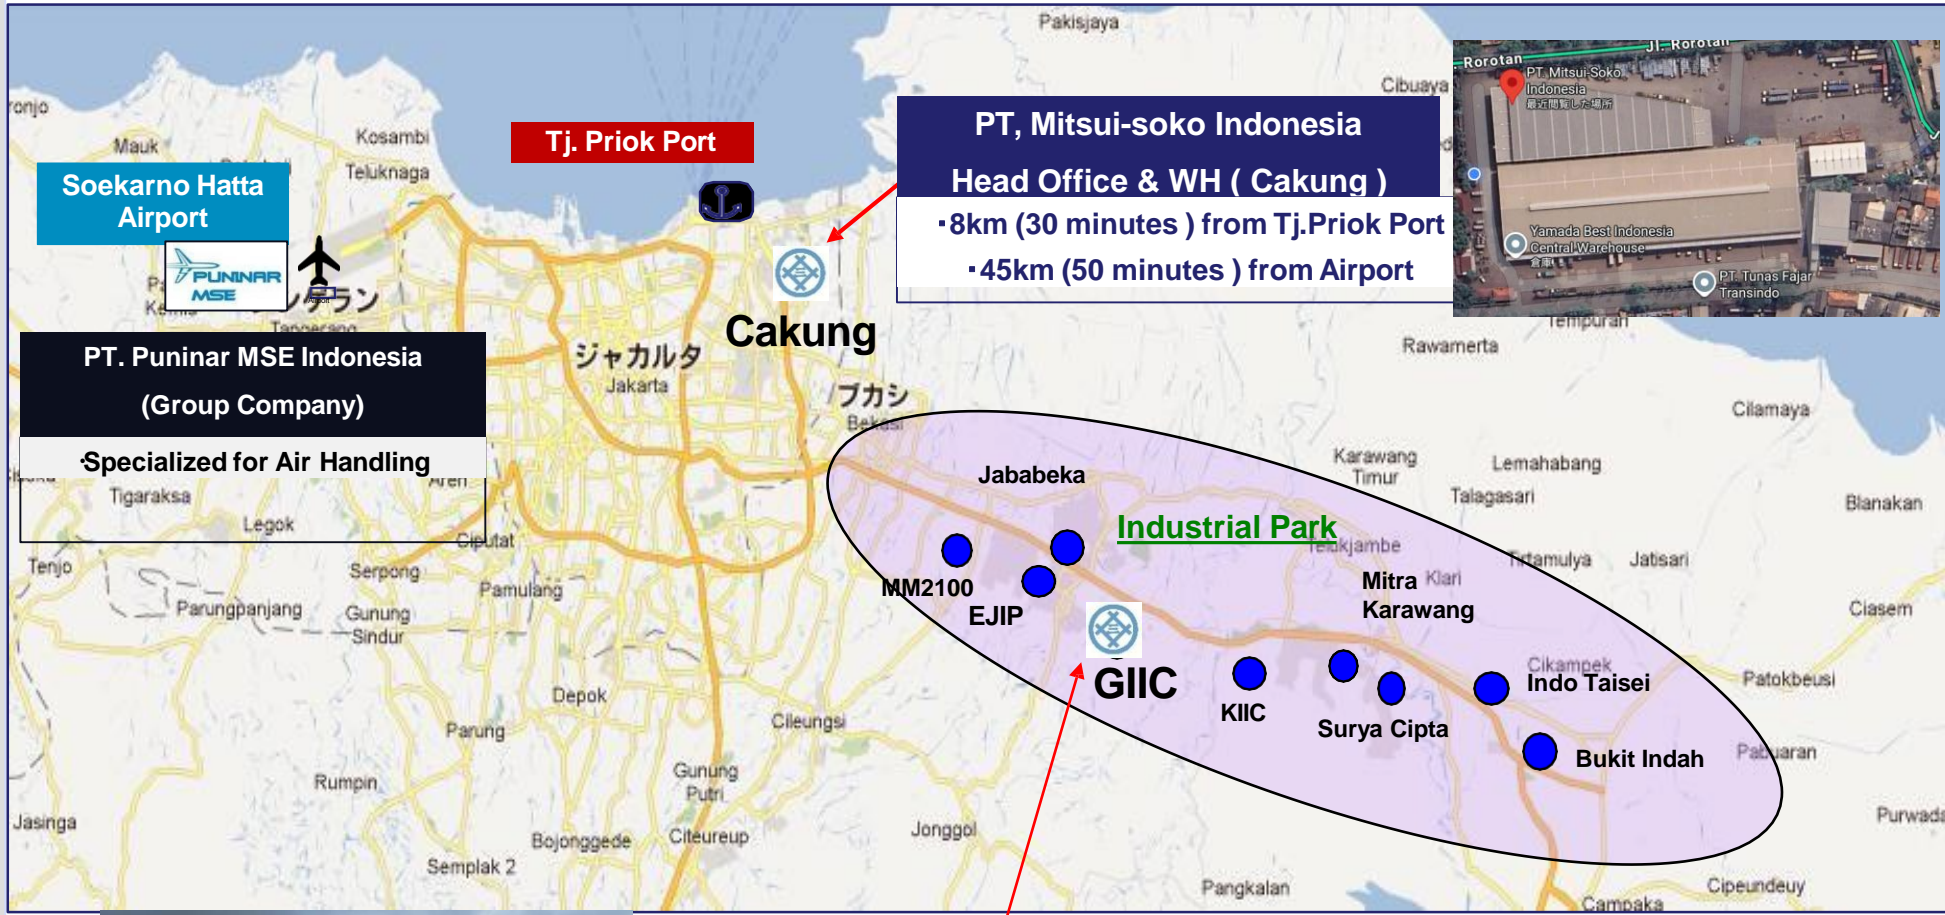

Delivery Coverage Areas, Points

Jabodetabek	1	Jakarta	Jawa Timur	23	Surabaya
	2	Bogor		24	Sidoarjo
	3	Depok		25	Gresik
	4	Tangerang		26	Pasuruan
Jawa Barat	5	Bekasi	27	Mojoekerto	
	6	Karawang	28	Kediri	
	7	Purwakarta	29	Malang	
	8	Subang	30	Jombang	
	9	Bandung	Sumatera	31	Lampung
	10	Sumedang		32	Palembang
11	Tasikmalaya	33		Jambi	
12	Cirebon	34		Bengkulu	
Banten	13	Indramayu	35	Pekanbaru	
	14	Cikande	36	Medan	
	15	Serang	37	Batam	
Jawa Tengah	16	Cilegon	Bali & Madura	38	Denpasar
	17	Merak		39	Madura
	18	Semarang	Sulawesi	40	Manado
	19	Solo		41	Bitung
Kalimantan	20	Patil	42	Makassar	
	21	Kudus	43	Pontianak	
	22	Jogyakarta	44	Banjarmasin	
	Papua	45	Balikpapan		
		46	Ambon		
47		Jayapura			
			48	Sorong	

On-Line Monitoring By GPS

Drive Recording System

(8) Mitsui-Soko Indonesia (Jakarta Area Map)

PT. Mitsui-Soko Indonesia
GIIC WH
-48km (1 Hours) from Tj.Priok Port
-90km (1.5 Hours) from Airport

(9) Mitsui-Soko Indonesia (Cakung Warehouse: General Information)